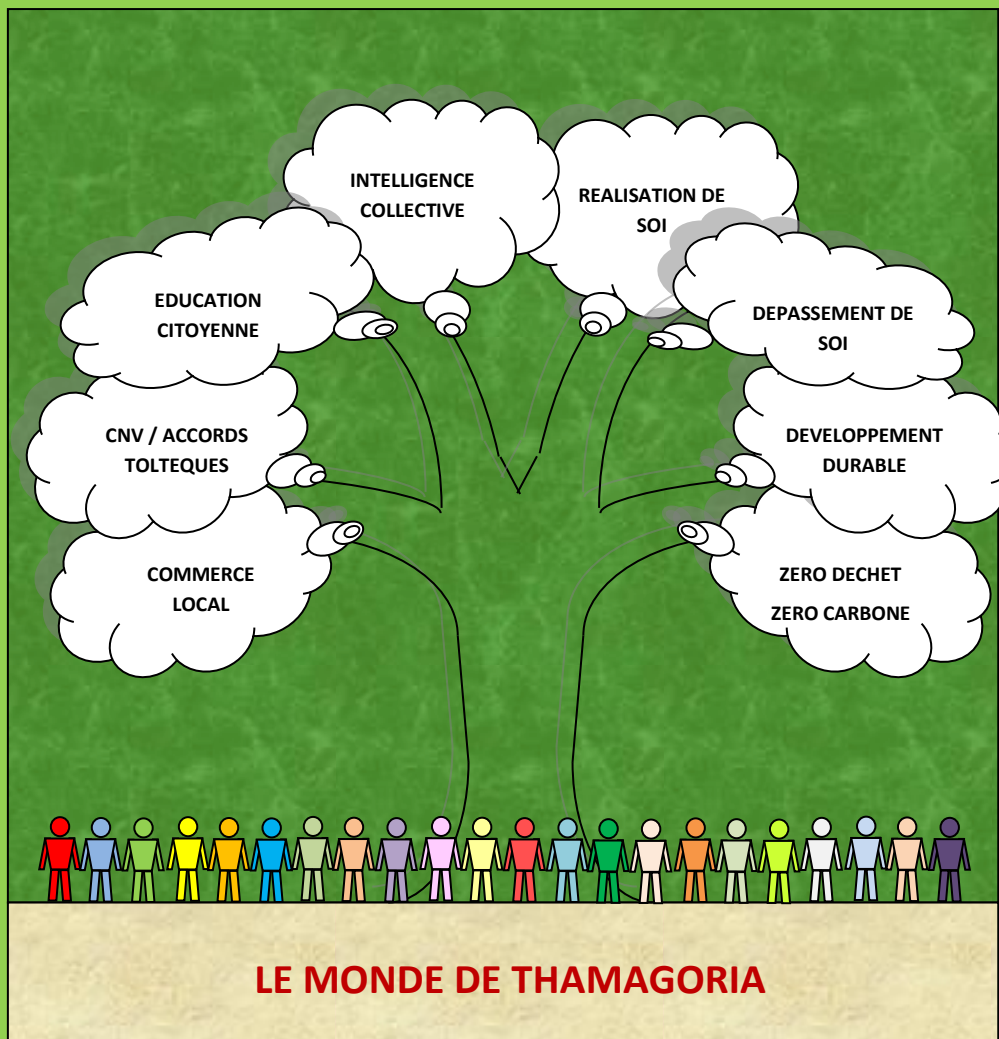

"Le plus grand risque est de ne pas y croire
La plus belle opportunité est d'oser y contribuer"

IBAN : BE19 9731 4257 8112 – BIC : ARSP BE 22